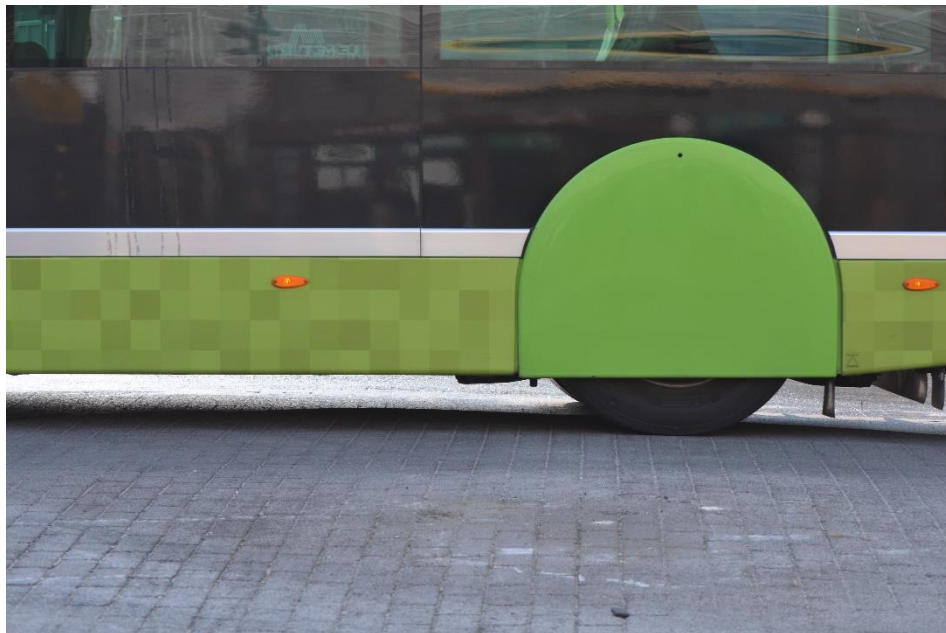

ARRIVEE AVENUE FOCH

PASSAGE SUR ROND POINT PARKING GARE

FIN DU ROND POINT GARE ET PASSAGE SOUS PONT

PARKING GARE - INTERIEUR - VERS GARE ROUTIERE

TOUR DE LA GARE ROUTIERE ET DEPART VERS FOCH

FUTUR 113 BI ARTICULE - 24 M LONG